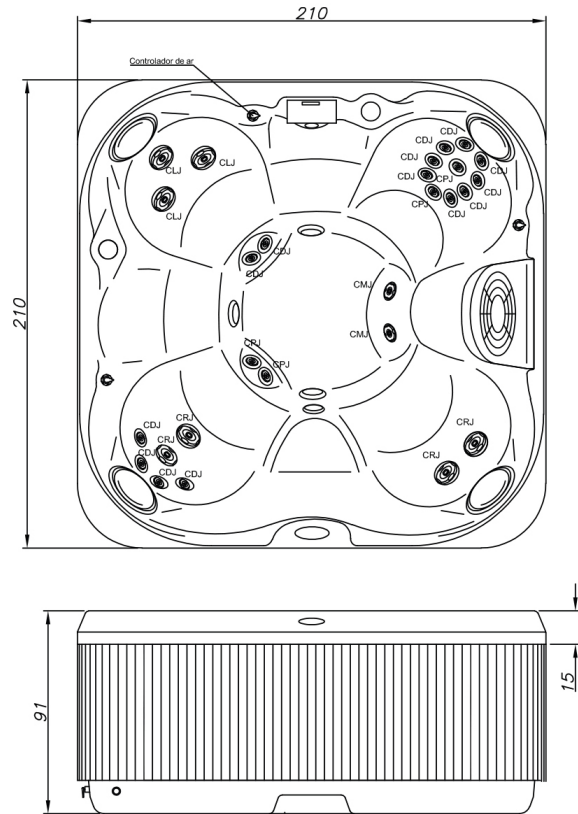

Gama
PREMIUM

MUNDO SELECTO

SPA J220 60HZ C/FALDON Y CLEAR RAY

SPA J-220

COLORES DISPONIBLES

BL

Bianco

CARACTERÍSTICAS FÍSICAS

Jacuzzi

Venta en
Salas

Calidad